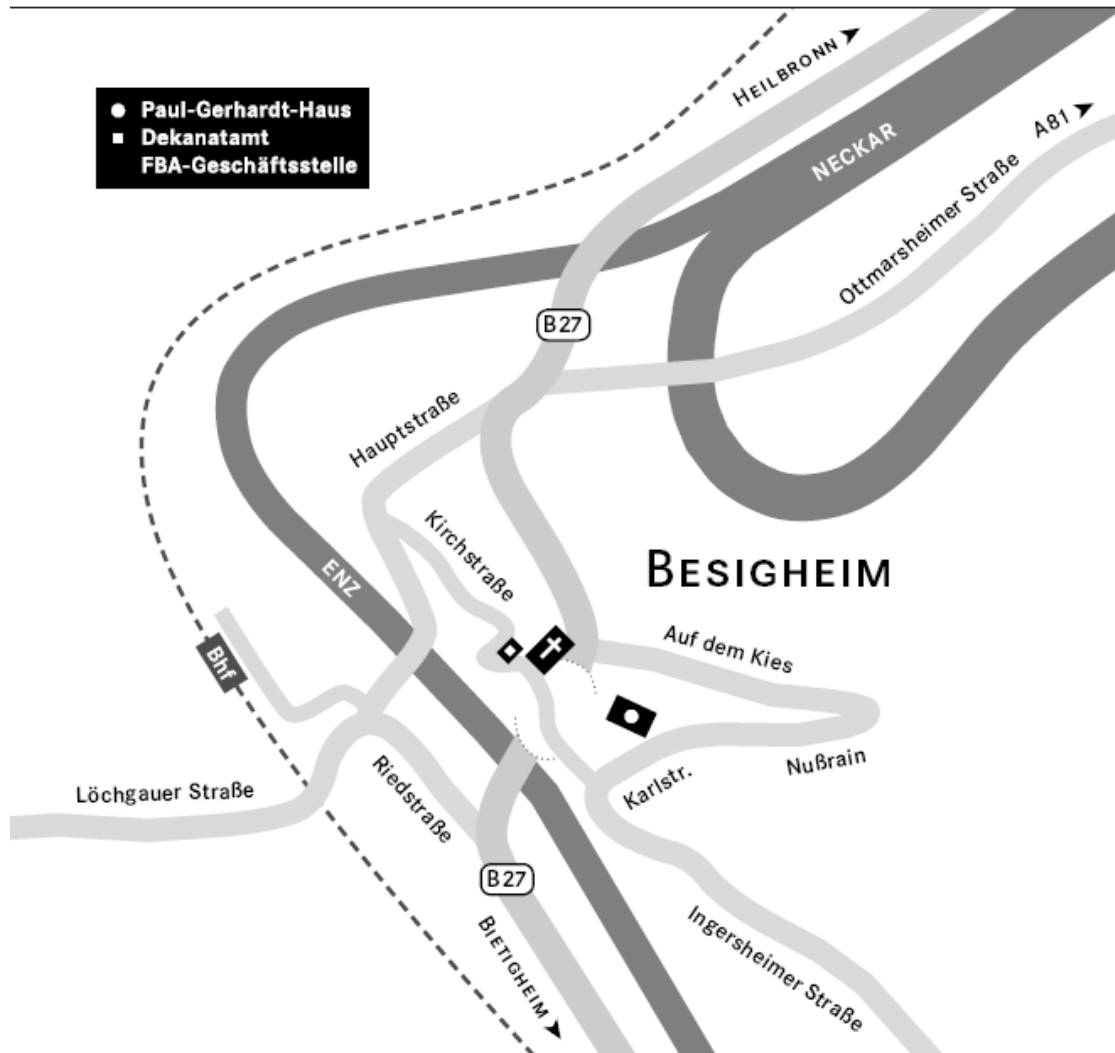

So finden Sie ans Ziel!

Der Weg zum Paul-Gerhardt-Haus: Von Bietigheim kommend biegen Sie unmittelbar nach dem Tunnel rechts ab. (Von Heilbronn kommend biegen Sie vor dem Tunnel links ab.) Folgen Sie der Straße »Auf dem Kies« in Richtung Ingersheim, nach einer scharfen Rechtskurve führt die Straße »Nußrain« nach ca. 300 Metern direkt auf den Parkplatz des Paul-Gerhardt-Hauses zu (rechts reinfahren).